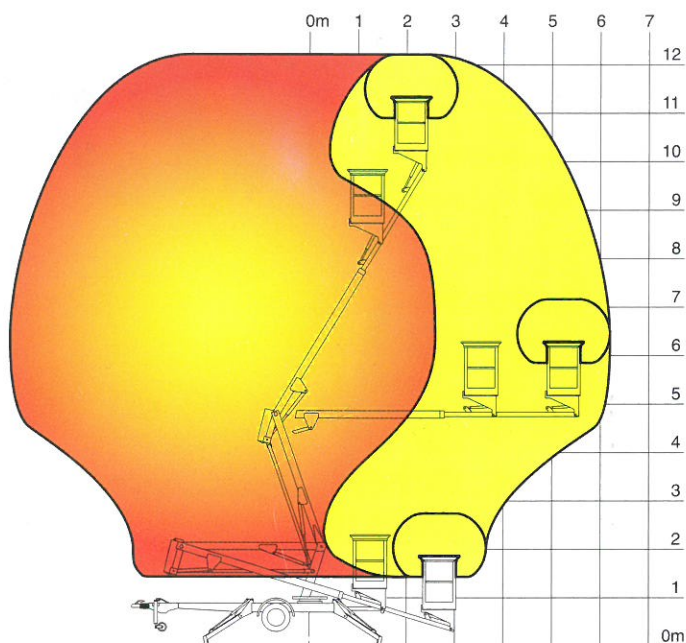

1200 TC

Rotatie "plus" 420°

Doordacht systeem dat u toelaat de bovenbouw van de hoogwerker 420° te draaien zonder dode zone.

Bediening

Zowel op de boven- als op de benedenbediening zijn alle drukknoppen en schakelaars bestand tegen extreme weersinvloeden. (IP65)

Veiligheid

De 4 hydraulische stempels zijn voorzien van ingebouwde sensoren die automatisch de stabiliteit van de ondergrond en de juiste opstelling van het toestel bewaken.

TECHNISCHE SPECIFICATIES

Max. werkhoogte :	12,20 m
Max. horizontale oversteek :	6,00 m
Max. draagvermogen kooi :	215 kg
Max. afmetingen kooi :	95 x 65 x 110 cm
Lengte :	5,20 m
Breedte :	<1,00 / 1,40 m
Hoogte :	2,00 m
Afstand ts achterste stempels :	2,80 m
Afstand ts voorste/achterste stempels :	3,00 m
Gewicht van het toestel :	+/- 1250 kg
Rotatie plus systeem:	420°
Elektromotor :	230 V AC 50 Hz 1,5 KW
Elektromotor batterijuitvoering:	24 V DC 2KW
Proportioneel bediening	
Optie :	Bi-energie