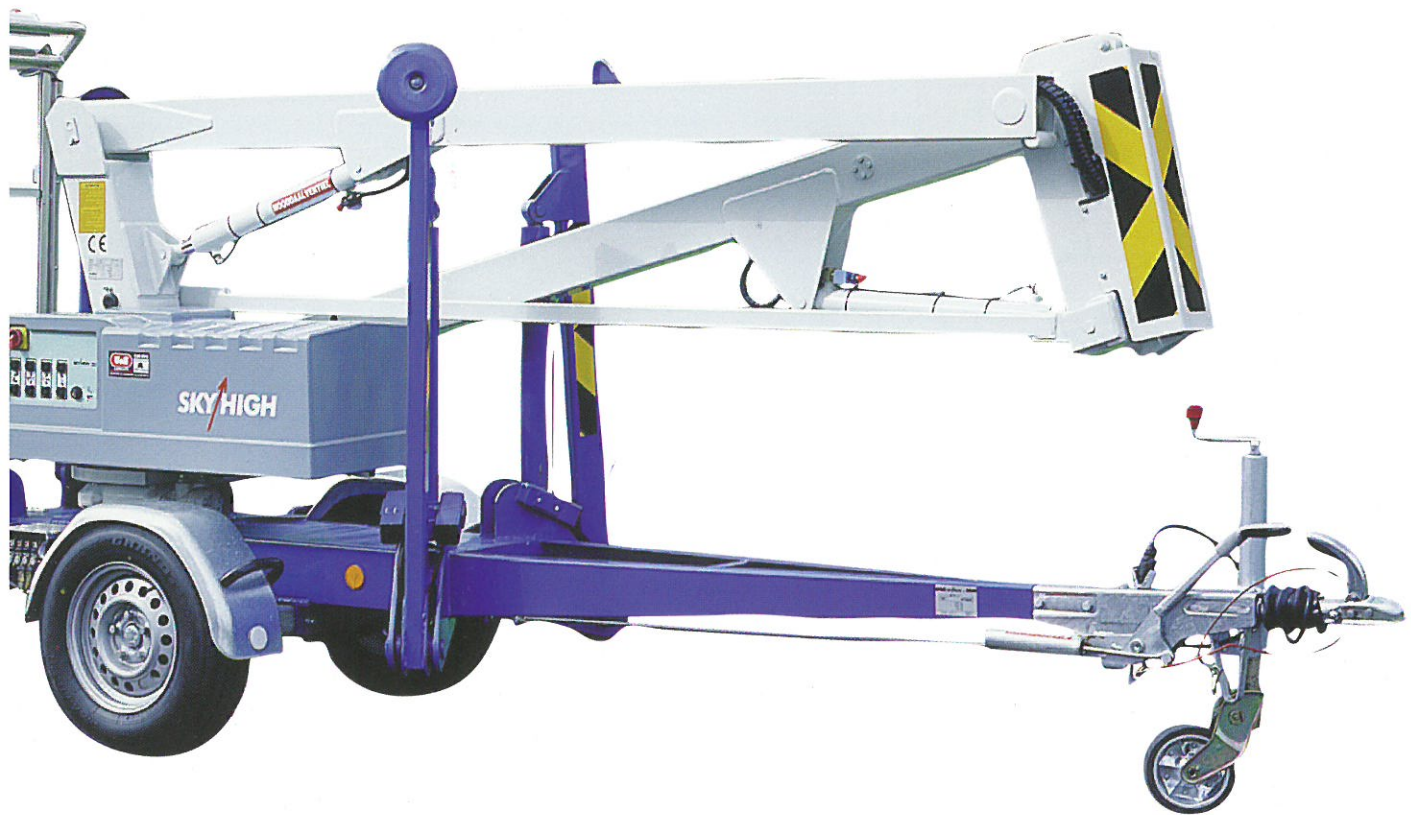

1200 TC

SKY/HIGH

SKY-HIGH

De SKY-HIGH 1200 TC is een smalle, compacte en uiterst wendbare hoogwerker die in het volledige werkbereik een draagvermogen van 215 Kg toelaat.

De SKY-HIGH 1200 TC is een veelzijdige hoogwerker voor werken tot 12,2 m hoog.

De knikgiek met telescoop garandeert u een enorme beweeglijkheid en de hydraulische steunpoten zorgen voor een absolute stabiliteit.

Super slank

De wielen kunnen met een eenvoudige handeling naar binnen worden geschoven <1m zodat smalle doorgangen geen probleem vormen voor deze hoogwerker.

Transport

Eens vergrendeld in transporttoestand verzekert de geremde en geveerde as een veilig verkeer over de openbare weg.

Telescoop

De uitschuifbare bovenarm heeft een zijdelings bereik van 6 m op een werkhoogte van 7,20 m. Alle kabels en leidingen worden binnen in de telescoop optimaal beschermd tegen beschadigingen.

1200 TC

Rotatie "plus" 420°

Doordacht systeem dat u toelaat de bovenbouw van de hoogwerker 420° te draaien zonder dode zone.

Bediening

Zowel op de boven- als op de benedenbediening zijn alle drukknoppen en schakelaars bestand tegen extreme weersinvloeden. (IP65)