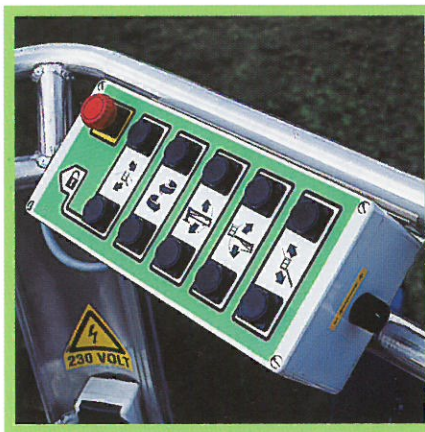

1200 TC

SKY/HIGH

SKY-HIGH

De SKY-HIGH 1200 TC is een smalle, compacte en uiterst wendbare hoogwerker die in het volledige werkbereik een draagvermogen van 215 Kg toelaat.

De SKY-HIGH 1200 TC is een veelzijdige hoogwerker voor werken tot 12,2 m hoog.

Transport

Eens vergrendeld in transporttoestand verzekert de geremde en geveerde as een veilig verkeer over de openbare weg.

Telescoop

De uitschuifbare bovenarm heeft een zijdelings bereik van 6 m op een werkhoogte van 7,20 m. Alle kabels en leidingen worden binnen in de telescoop optimaal beschermd tegen beschadigingen.

1200 TC

Rotatie "plus" 420°

Doordacht systeem dat u toelaat de bovenbouw van de hoogwerker 420° te draaien zonder dode zone.

Bediening

Zowel op de boven- als op de benedenbediening zijn alle drukknoppen en schakelaars bestand tegen extreme weersinvloeden. (IP65)

Veiligheid

De 4 hydraulische stempels zijn voorzien van ingebouwde sensoren die automatisch de stabiliteit van de ondergrond en de juiste opstelling van het toestel bewaken.

TECHNISCHE SPECIFICATIES

Max. werkhoogte :	12,20 m
Max. horizontale oversteek :	6,00 m
Max. draagvermogen kooi :	215 kg
Max. afmetingen kooi :	95 x 65 x 110 cm
Lengte :	5,20 m
Breedte :	<1,00 / 1,40 m
Hoogte :	2,00 m
Afstand ts achterste stempels :	2,80 m
Afstand ts voorste/achterste stempels :	3,00 m
Gewicht van het toestel :	+/- 1250 kg
Rotatie plus systeem:	420°
Elektromotor :	230 V AC 50 Hz 1,5 KW
Elektromotor batterijuitvoering:	24 V DC 2KW
Proportioneel bediening	
Optie :	Bi-energie