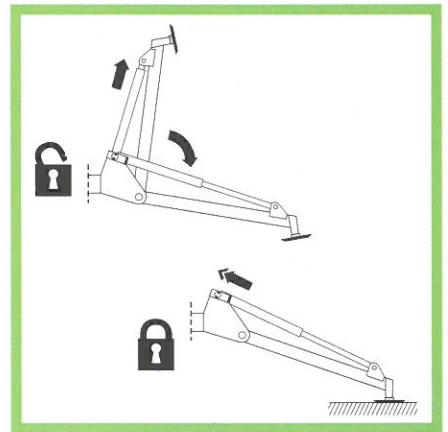

De knikgiek met telescoop garandeert u een enorme beweeglijkheid en de hydraulische steunpoten zorgen voor een absolute stabiliteit.

Super slank

De wielen kunnen met een eenvoudige handeling naar binnen worden geschoven <1m zodat smalle doorgangen geen probleem vormen voor deze hoogwerker.

Transport

Eens vergrendeld in transporttoestand verzekert de geremde en geveerde as een veilig verkeer over de openbare weg.

Telescoop

De uitschuifbare bovenarm heeft een zijdelings bereik van 6 m op een werkhoogte van 7,20 m. Alle kabels en leidingen worden binnen in de telescoop optimaal beschermd tegen beschadigingen.

1200 TC

Rotatie "plus" 420°

Doordacht systeem dat u toelaat de bovenbouw van de hoogwerker 420° te draaien zonder dode zone.

Bediening

Zowel op de boven- als op de benedenbediening zijn alle drukknoppen en schakelaars bestand tegen extreme weersinvloeden. (IP65)

Veiligheid

De 4 hydraulische stempels zijn voorzien van ingebouwde sensoren die automatisch de stabiliteit van de ondergrond en de juiste opstelling van het toestel bewaken.

TECHNISCHE SPECIFICATIES

Max. werkhoogte :	12,20 m
Max. horizontale oversteek :	6,00 m
Max. draagvermogen kooi :	215 kg
Max. afmetingen kooi :	95 x 65 x 110 cm
Lengte :	5,20 m
Breedte :	<1,00 / 1,40 m
Hoogte :	2,00 m
Afstand ts achterste stempels :	2,80 m
Afstand ts voorste/achterste stempels :	3,00 m
Gewicht van het toestel :	+/- 1250 kg
Rotatie plus systeem:	420°
Elektromotor :	230 V AC 50 Hz 1,5 KW
Elektromotor batterijuitvoering:	24 V DC 2KW
Proportioneel bediening	
Optie :	Bi-energie